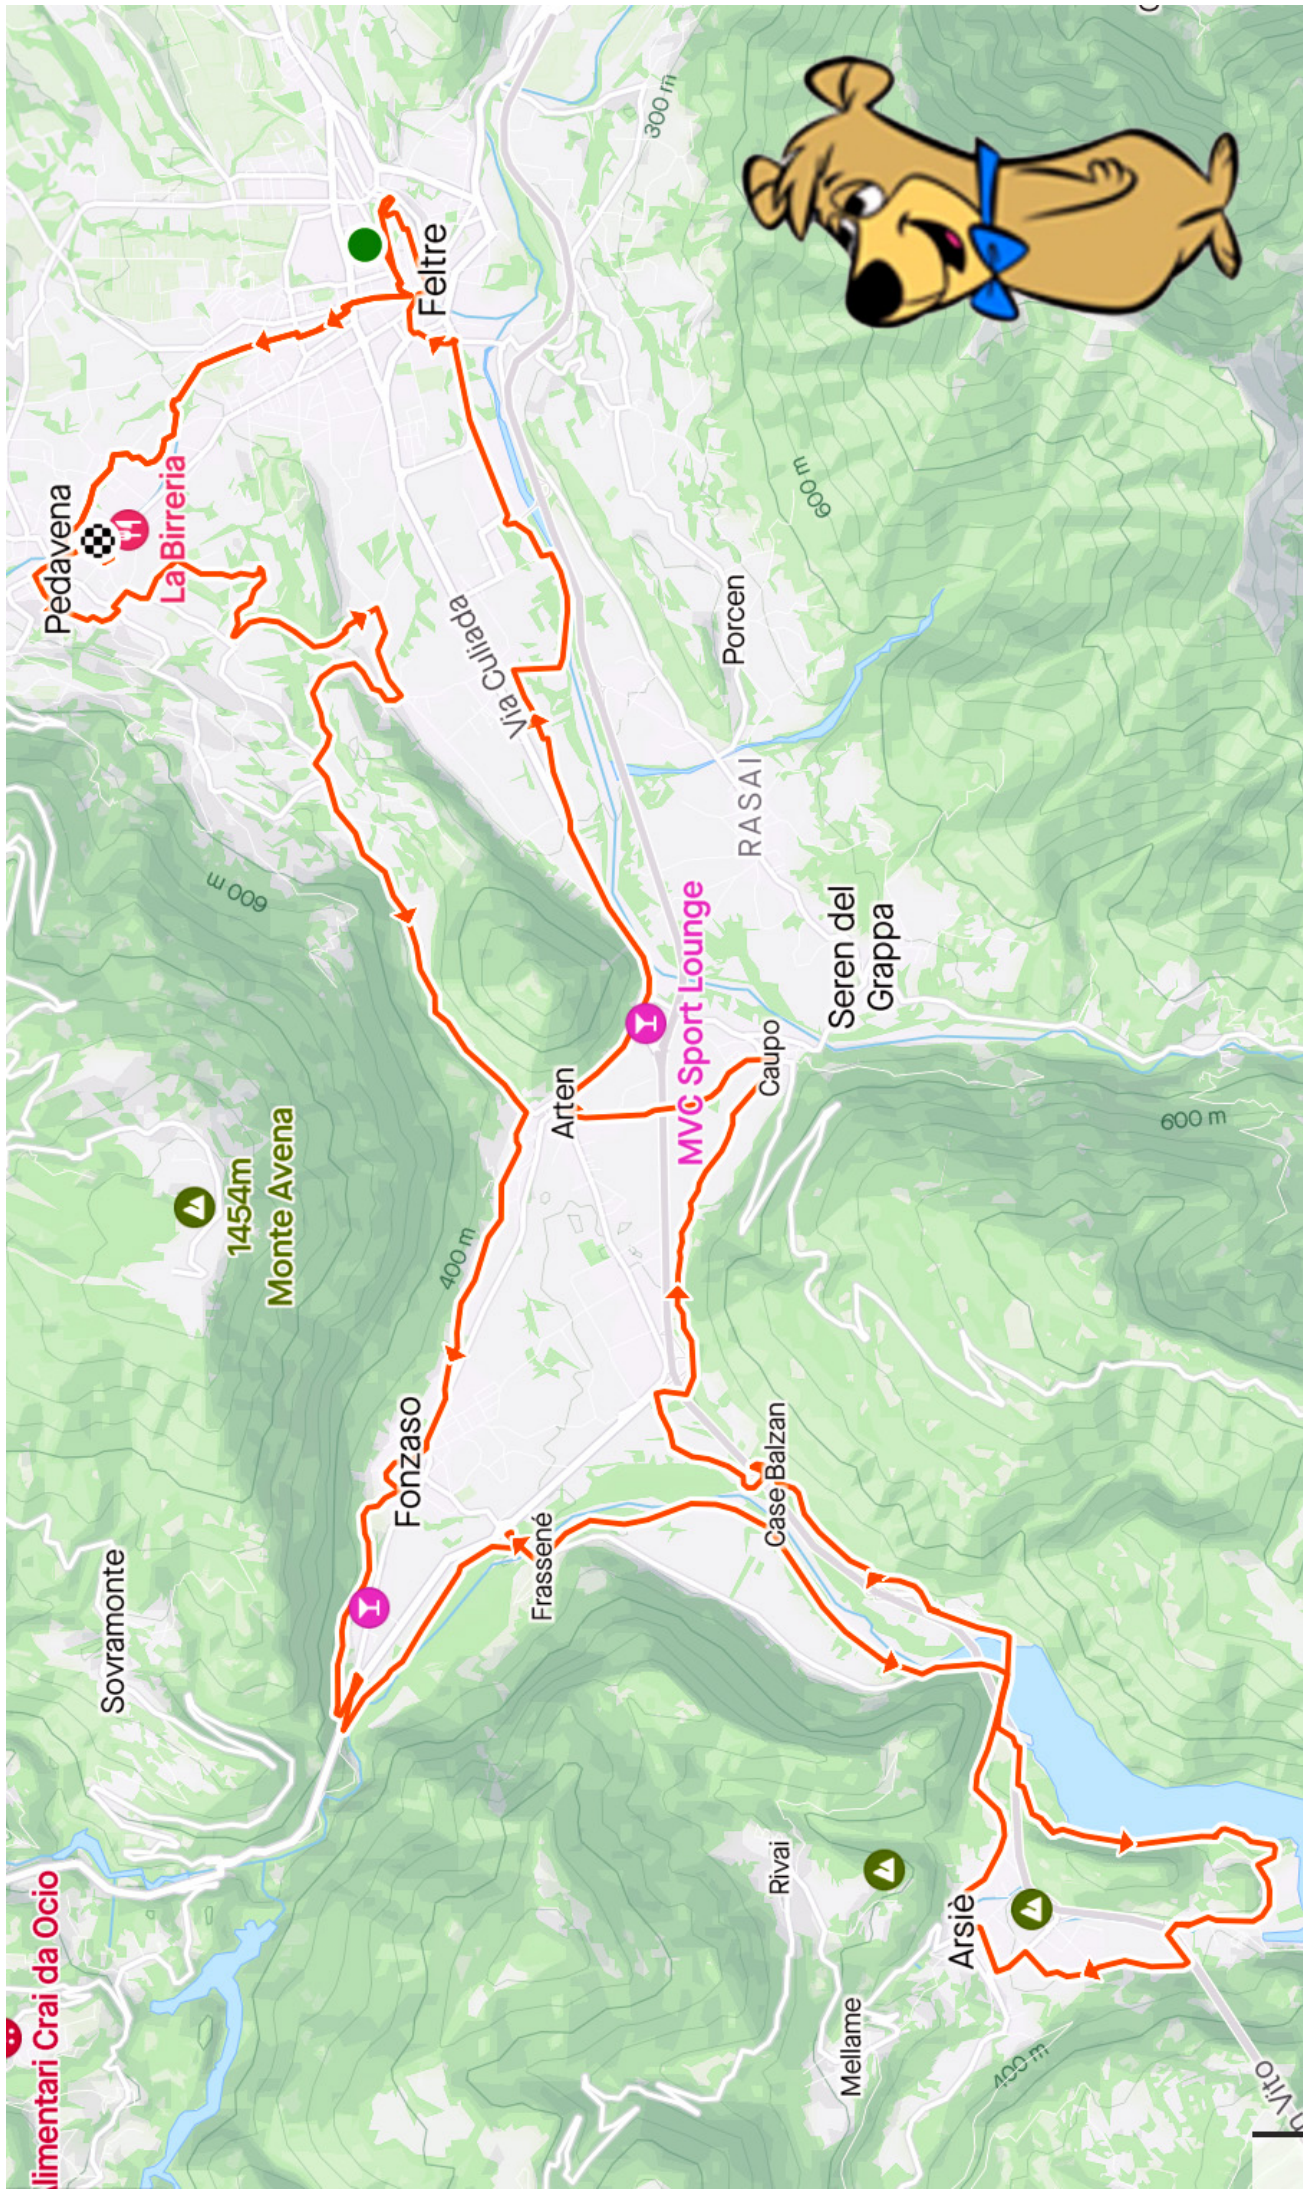

Alimentari Crai da Ocio

Pedavena

La Birreria

Feltre

Via Caltida

MVC Sport Lounge

RASAI

Porcen

Seren del Grappa

Caupo

Arten

Monte Avena
1454m

Fonzaso

Sovramonte

Frassené

Case Balzan